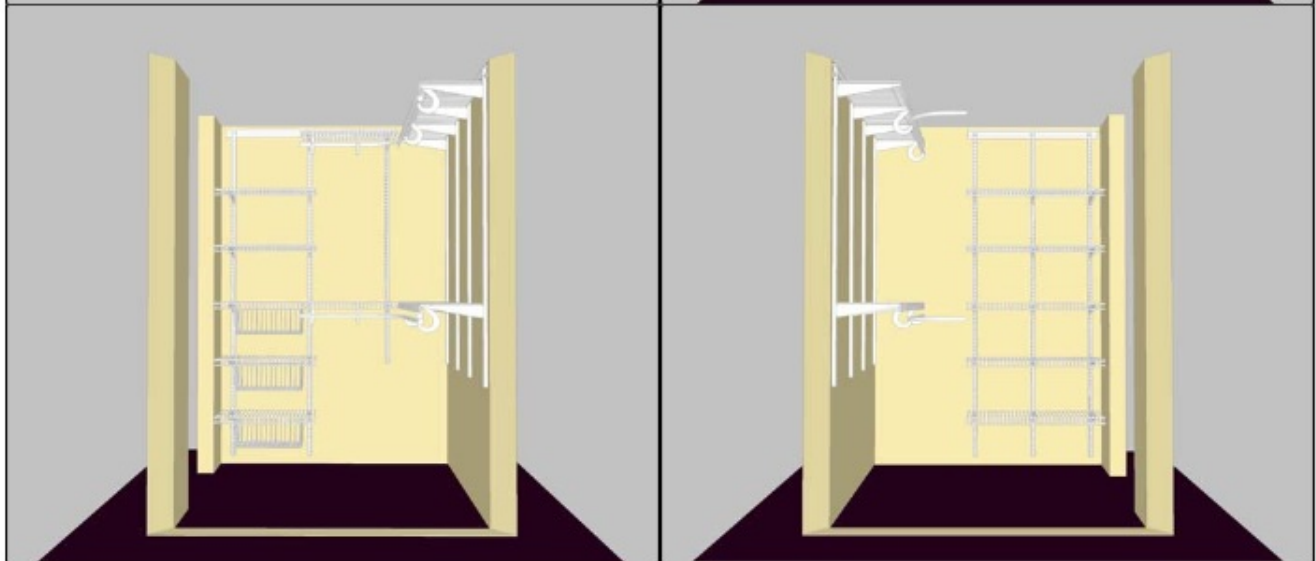

	<p>Spare Bedroom Designed: 11/13/2012 6:47:48 AM Deposit: Balance Due at Installation: Approved:</p>	<p> www.closetmaid.com</p>
--	---------------------------------------------------------------------------------------------------------------------------------------------------------	----------------------------------------------------------------------------------------------------------------------------------------------------------------

LiveStorage software under license from CHI-LLC
Version 3.3

	<p>Spare Bedroom Plan Page 1 Designed: 11/13/2012 6:47:48 AM Deposit: Balance Due at Installation: Approved:</p>	<p>CLOSETMAID www.closetmaid.com</p>
--	---------------------------------------------------------------------------------------------------------------------------------------------------------------------	-----------------------------------------------------------------------------------------

Spare Bedroom Plan Page 2
Designed: 11/13/2012 6:47:48 AM
Deposit:
Balance Due at Installation:
Approved:

www.closetmaid.com

Wall Elevation **A**

Wall Elevation **B**

	<p>Spare Bedroom Plan Page 3 Designed: 11/13/2012 6:47:48 AM Deposit: Balance Due at Installation: Approved:</p>	<p> www.closetmaid.com</p>
--	---------------------------------------------------------------------------------------------------------------------------------------------------------------------	----------------------------------------------------------------------------------------------------------------------------------------------------------------